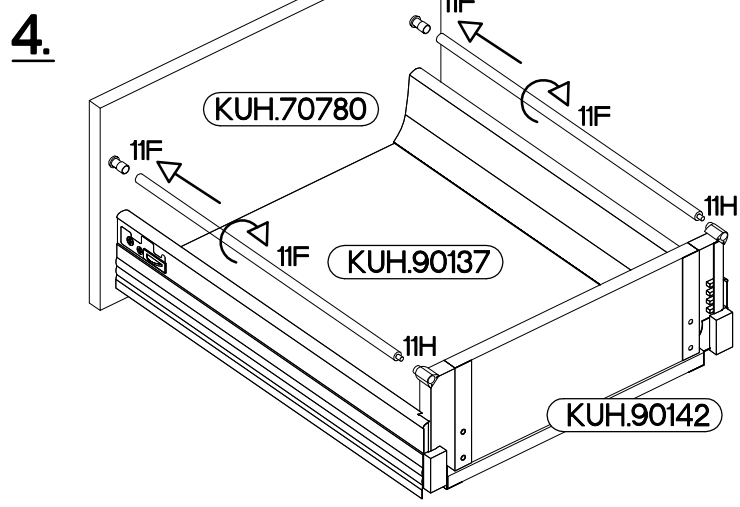

1

 11B	 11C	 11E	 11F	 11H	 P11 +3.0x16mm	 P5 +3.5x13mm	 11G
2	2	4	4	4	8	16	4

x2