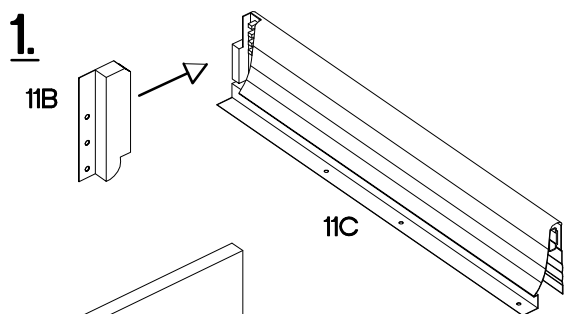

1

 11B	 11C	 11E	 11F	 11H	 P11 +3.0x16mm	 P5 +3.5x13mm	 11G
2	2	4	4	4	8	16	4

x2