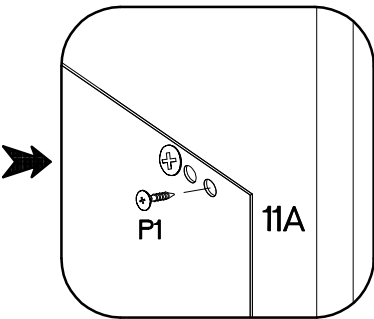

60 DKS-2100 1F 3S

FRONT

Ersatzteil Nummer	Dimension
KUH.70782	1280x596x16
KUH.70779	140x596x16
KUH.70780 x2	283x596x16
KUH.90137 x3	442x492x16
KUH.90140	480x70x16
KUH.90142 x2	480x148x16

11A	11C	11B
3	3	2
P5	P11	M4x22mm
20	12	

11D	11E	11F	11G	11H	M3	P1
1	6	4	6	4	12	12

ISM-KUH-01207

1

 11B	 11C	 11E	 11F	 11H	 P11 +3.0x16mm	 P5 +3.5x13mm	 11G
2	2	4	4	4	8	16	4

x2

11D	11C	11E	P11	P5	11G
1	1	2	4	8	2

 11A 3	 +6.3x13mm M3 12	 +4.0x16mm P1 12
--	--	--