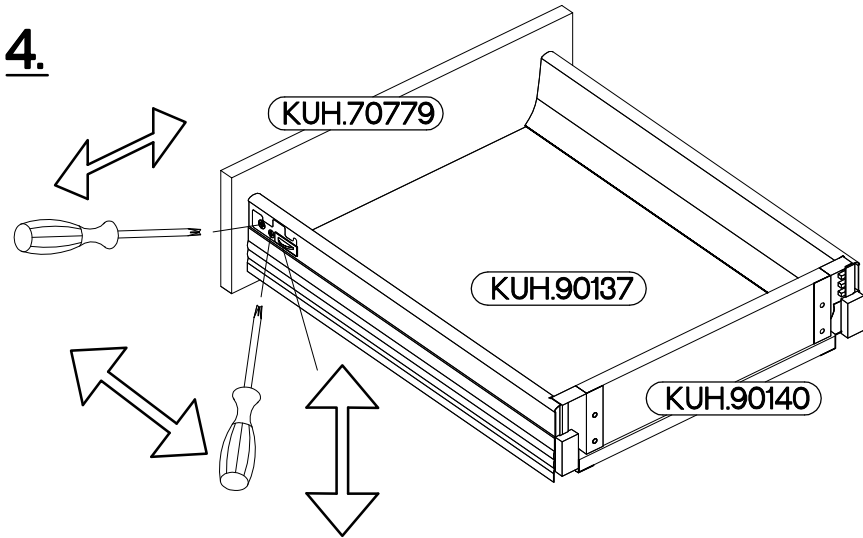

60 DKS-2100 1F 3S

FRONT

Ersatzteil Nummer	Dimension
KUH.70782	1280x596x16
KUH.70779	140x596x16
KUH.70780 x2	283x596x16
KUH.90137 x3	442x492x16
KUH.90140	480x70x16
KUH.90142 x2	480x148x16

11A	11C	11B
3	3	2
P5	P11	M4x22mm
20	12	

11D	11E	11F	11G	11H	M3	P1
1	6	4	6	4	12	12

ISM-KUH-01207

1

 11B	 11C	 11E	 11F	 11H	 P11 +3.0x16mm	 P5 +3.5x13mm	 11G
2	2	4	4	4	8	16	4

x2

11D	11C	11E	P11	P5	11G
1	1	2	4	8	2

 11A 3	 +6.3x13mm M3 12	 +4.0x16mm P1 12
--	--	--