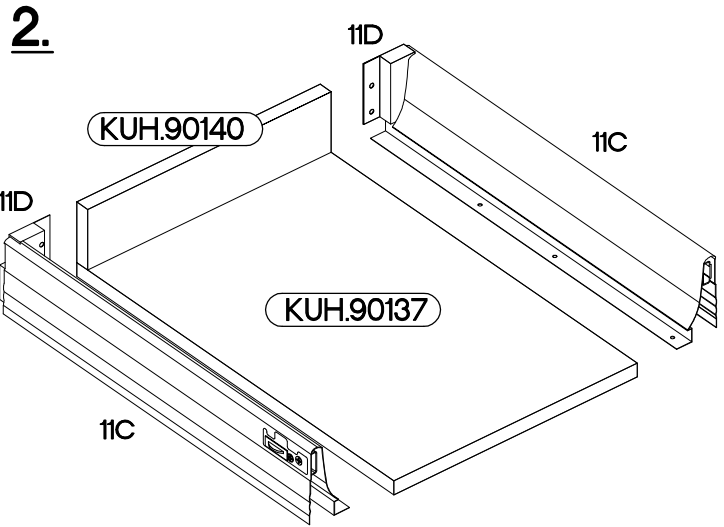

11D	11C	11E	P11	P5	11G
1	1	2	4	8	2