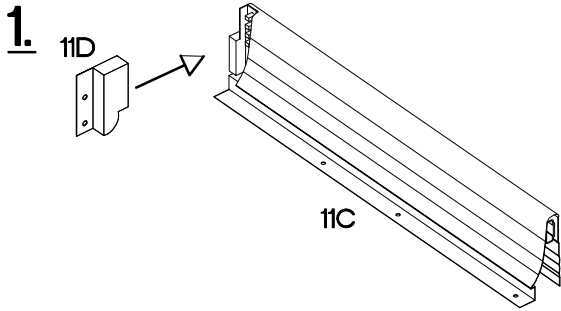

11D	11C	11E	P11	P5	11G
1	1	2	4	8	2