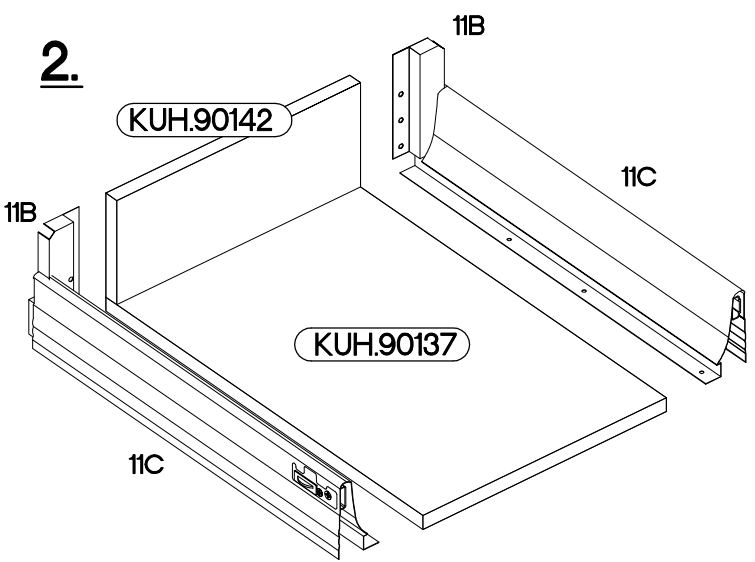

1

 11B	 11C	 11E	 11F	 11H	 P11 +3.0x16mm	 P5 +3.5x13mm	 11G
2	2	4	4	4	8	16	4

x2