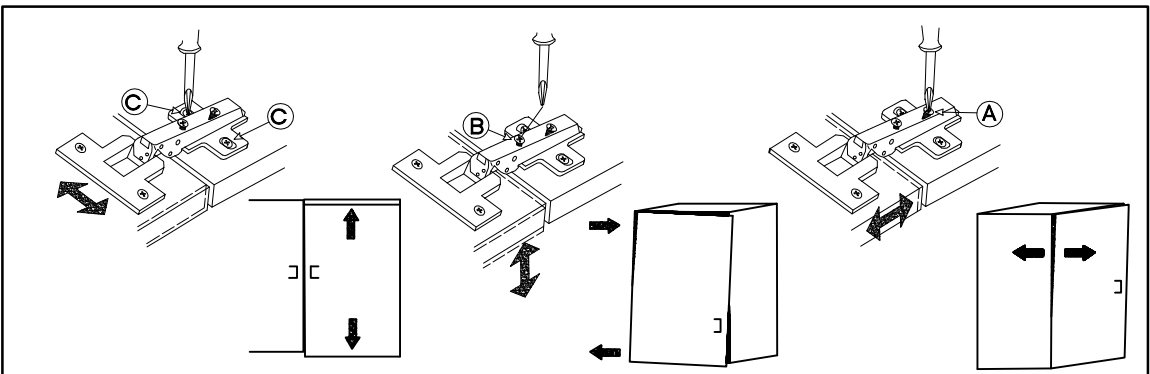

C

C

↑

↓

B

↑

↓

A

←

→